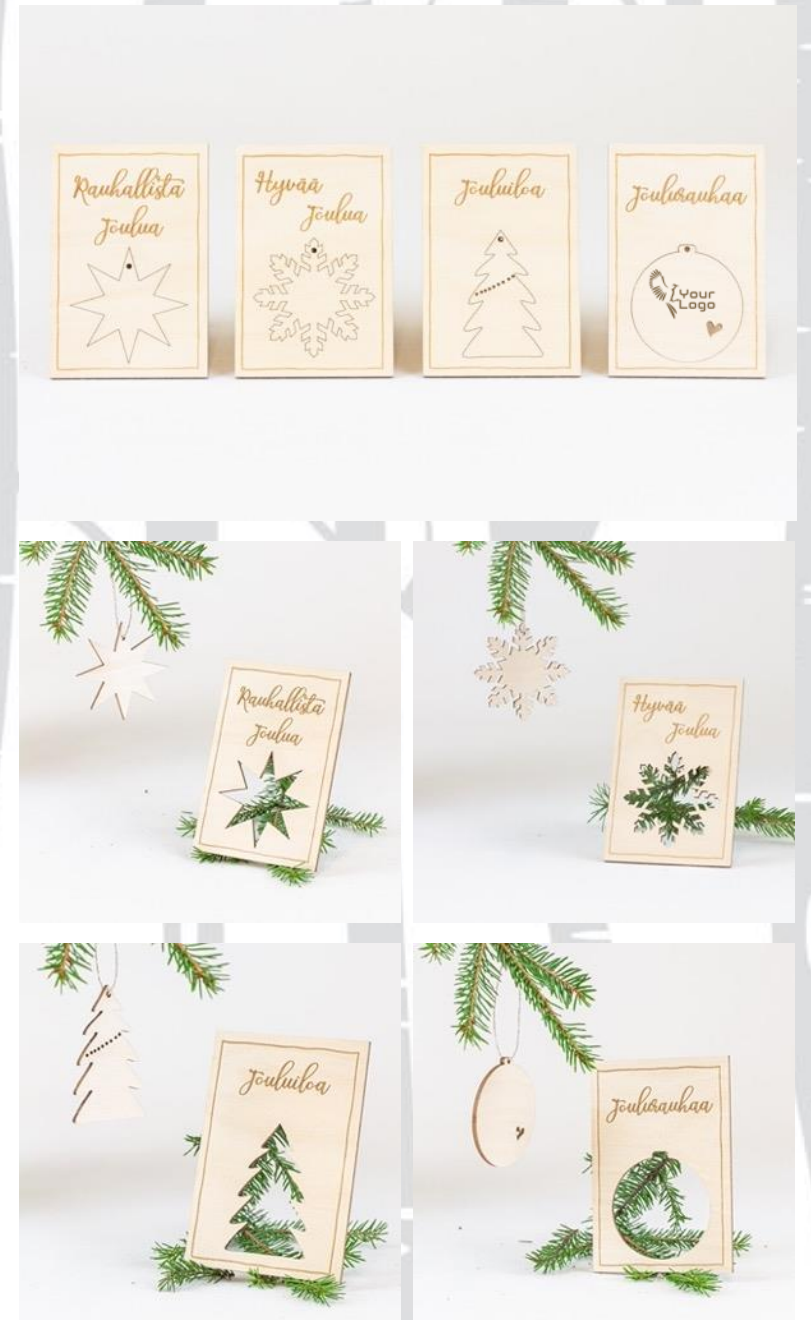

KOLO Design Kortit

- Puset kortit erottuvat joukosta ja niitä voidaan yhdistää muihin KOLO Designin paketteihin mukaan
- Korteista saa irroitettua esim. kuusen koristeen tai avaimenperän, jossa voi olla lasermerkattuna esim. yrityksen logo
- Mahdollisuus lasermerkata myös viesti korttiin
- Materiaali: koivu