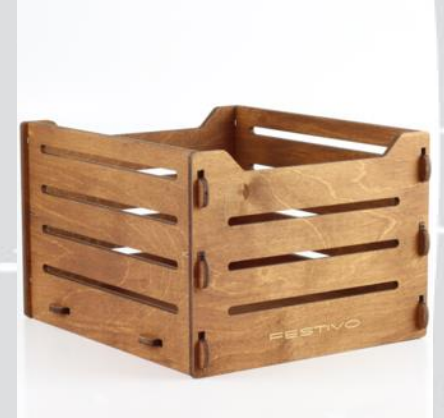

Suunnittelupalvelut

- Suunnittelemme yksilöllisiä design tuotteita eri materiaaleista asiakkaiden tarpeiden mukaan
- Hyvä muotoilu on ajatonta, toimivaa ja kestävää!
- Me suunnittelemme, valvomme ja hoidamme projektiasi puolestasi.
- Voimme tuottaa mallikappaleita, piensarjoja tai massatuotantoa tuotteesta riippuen

Toimitusjohtaja/ Tuotesuunnittelija

044 269 3107