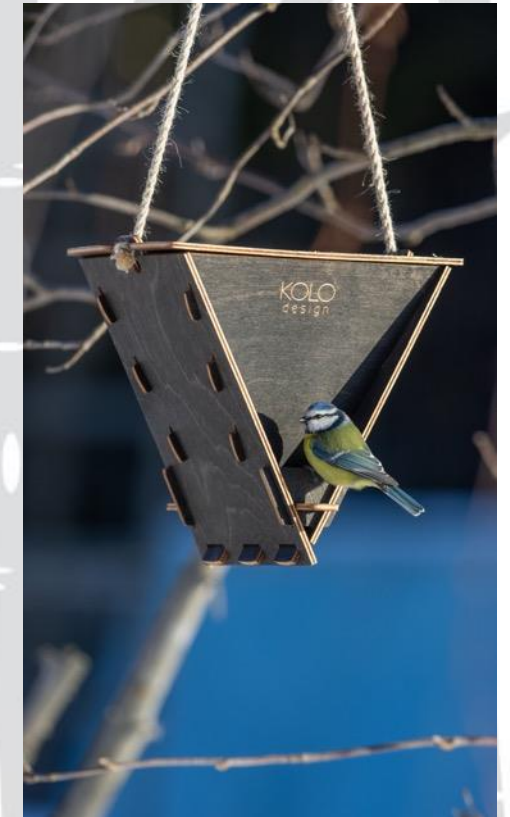

KOLO Design linnunpönttö

- Ekologinen valinta - valmistettu suomalaisesta koivuvanerista.
- Toiminnallinen - voit maalata linnunpöntön vaikkapa kesämökkisi väriseksi tai valita valmiin tyylikkään sävyn.
- Helppo kasata ja puhdistaa - patentoitu liitostekniikka mahdollistaa tuotteiden kokoamisen ilman työkaluja.
- Pakkaus sisältää luonnonkuidusta valmistetun narun, jolla pönttö voidaan helposti ripustaa
- Pakkauksen mitat: 12 cm x 34 cm x 2 cm, paino 425g

HELPOSTI
POSTITETTAVA

KOLO Design Viinipullopakkaus

- Hauska ja ekologinen lahjapakkaus esim. viinipullolle, jonka voit käytön jälkeen hyödyntää näyttävänä linnunpönttönä.
- Pitkäaikainen näkyvyys logollesi ja luontokin hyötyy lahjasta.
- Pakkaus sisältää naurun linnunpöntön ripustukseen.
- Materiaali: koivu
- Alkoholittomat juomat kumppaneiltamme

KOLO Design ruokintalaite

- Tyylikäs ja näyttävä suomalainen design tuote
- Valmistettu ekologisesta puuvahalla vahatusta koivuvanerista, pintakäsittelyn ansiosta vanerilla on hyvä säänkesto
- Lasermerkkauksella saadaan näyttävä ja pitkäaikainen näkyvyys
- Lintujen ruokinta antaa iloa hämäriin talvipäiviin niin linnuille kuin lintujen katselijoillekin.
- Pystyyn nostetun kartion muotoinen automaatti valuttaa viimeisenkin siemenen lintujen saataville.
- Pakkauksen mitat: 155 x 256 x 25 mm, paino 422g

HELPOSTI
POSTITETTAVA

KOLO Design kellot

- Tyylikäs ja näyttävä sisustuselementti
- Mahdollisuus asentaa seinälle tai pöydälle mukana tulevan pöytätelineellä
- 30 cm ja 50 cm mallit
- Tuntimerkinnät: numerot tai viivat
- Logomerkkaus eteen tai taakse
- Materiaali: koivu tai tammi