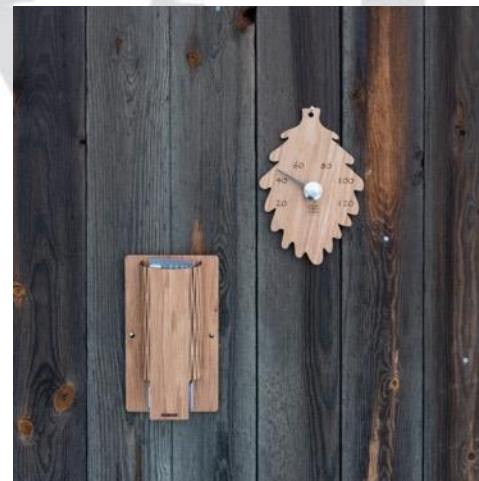

KOLO Saunasetit

- Lahja-/postituspakkauksessa mukana saunamittari ja tulitikkuteline
- Tyylikäs ja näyttävä sisustuselementti
- Mallit: Koivun- tai tammenlehti
- Logomerkkaukset ja tervehdysteksti lahjapakkaukseen
- Materiaali: koivu tai tammi