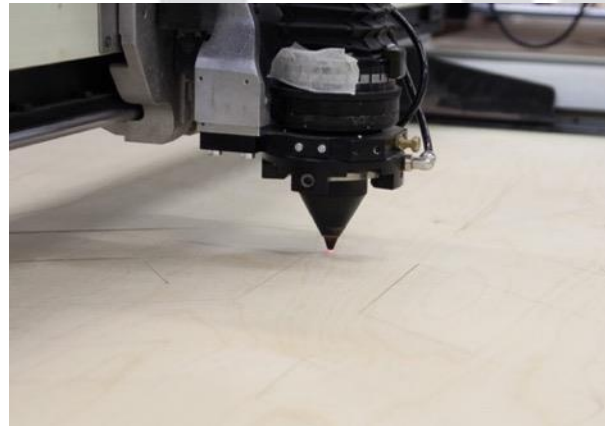

Sopimusvalmistus

- Valmistamme toiveidesi mukaisen osan, osakokonaisuuden tai täysin valmiin lopputuotteen, sisältäen tuotteen pakkauksen, varastoinnin ja lähetyksen suoraan loppuasiakkaalle.
- Laserleikkaukskoneillamme pystymme työstämään erilaisten kuitulevyjen lisäksi myös nahka, huopa, akryyli, mdf-materiaaleja