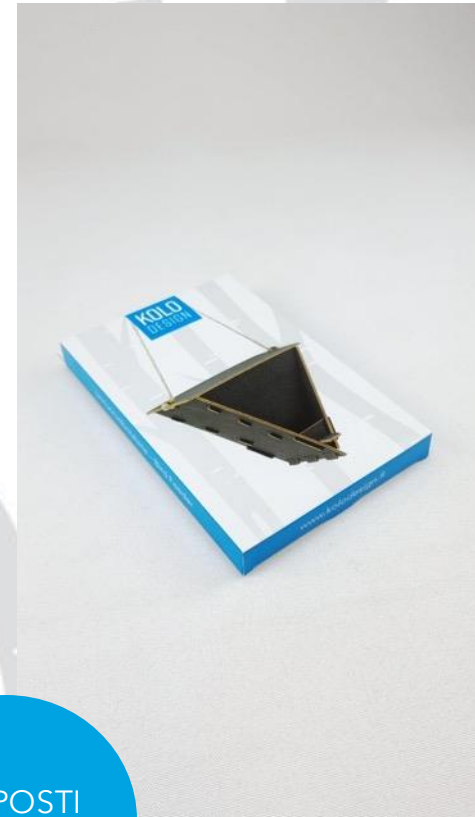

KOLO Design linnunpönttö

- Ekologinen valinta - valmistettu suomalaisesta koivuvanerista.
- Toiminnallinen - voit maalata linnunpöntön vaikkapa kesämökkisi väriseksi tai valita valmiin tyylikkään sävyn.
- Helppo kasata ja puhdistaa - patentoitu liitostekniikka mahdollistaa tuotteiden kokoamisen ilman työkaluja.
- Pakkaus sisältää luonnonkuidusta valmistetun narun, jolla pönttö voidaan helposti ripustaa
- Pakkauksen mitat: 12 cm x 34 cm x 2 cm, paino 425g

HELPOSTI
POSTITETTAVA

KOLO Design Viinipullopakkaus

- Hauska ja ekologinen lahjapakkaus esim. viinipullolle, jonka voit käytön jälkeen hyödyntää näyttävänä linnunpönttönä.
- Pitkäaikainen näkyvyys logollesi ja luontokin hyötyy lahjasta.
- Pakkaus sisältää naurun linnunpöntön ripustukseen.
- Materiaali: koivu
- Alkoholittomat juomat kumppaneiltamme

KOLO Design ruokintalaite

- Tyylikäs ja näyttävä suomalainen design tuote
- Valmistettu ekologisesta puuvahalla vahatusta koivuvanerista, pintakäsittelyn ansiosta vanerilla on hyvä säänkesto
- Lasermerkkauksella saadaan näyttävä ja pitkäaikainen näkyvyys
- Lintujen ruokinta antaa iloa hämäriin talvipäiviin niin linnuille kuin lintujen katselijoillekin.
- Pystyyn nostetun kartion muotoinen automaatti valuttaa viimeisenkin siemenen lintujen saataville.
- Pakkauksen mitat: 155 x 256 x 25 mm, paino 422g