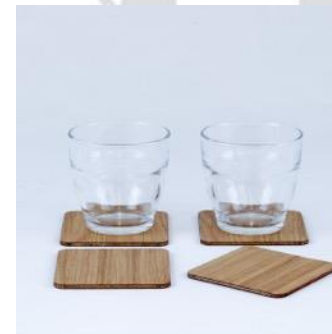

KOLO Design lasinaluset

- Tyylikkääät ja kestävät lasinaluset korostavat tarjoiluasi
- Lasinalusten lasermerkkauksella saat pitkäaikaisen näkyvyyden brändillesi
- Vakiomallit: neliö ja pyöreä
- Materiaali: koivu, tammi