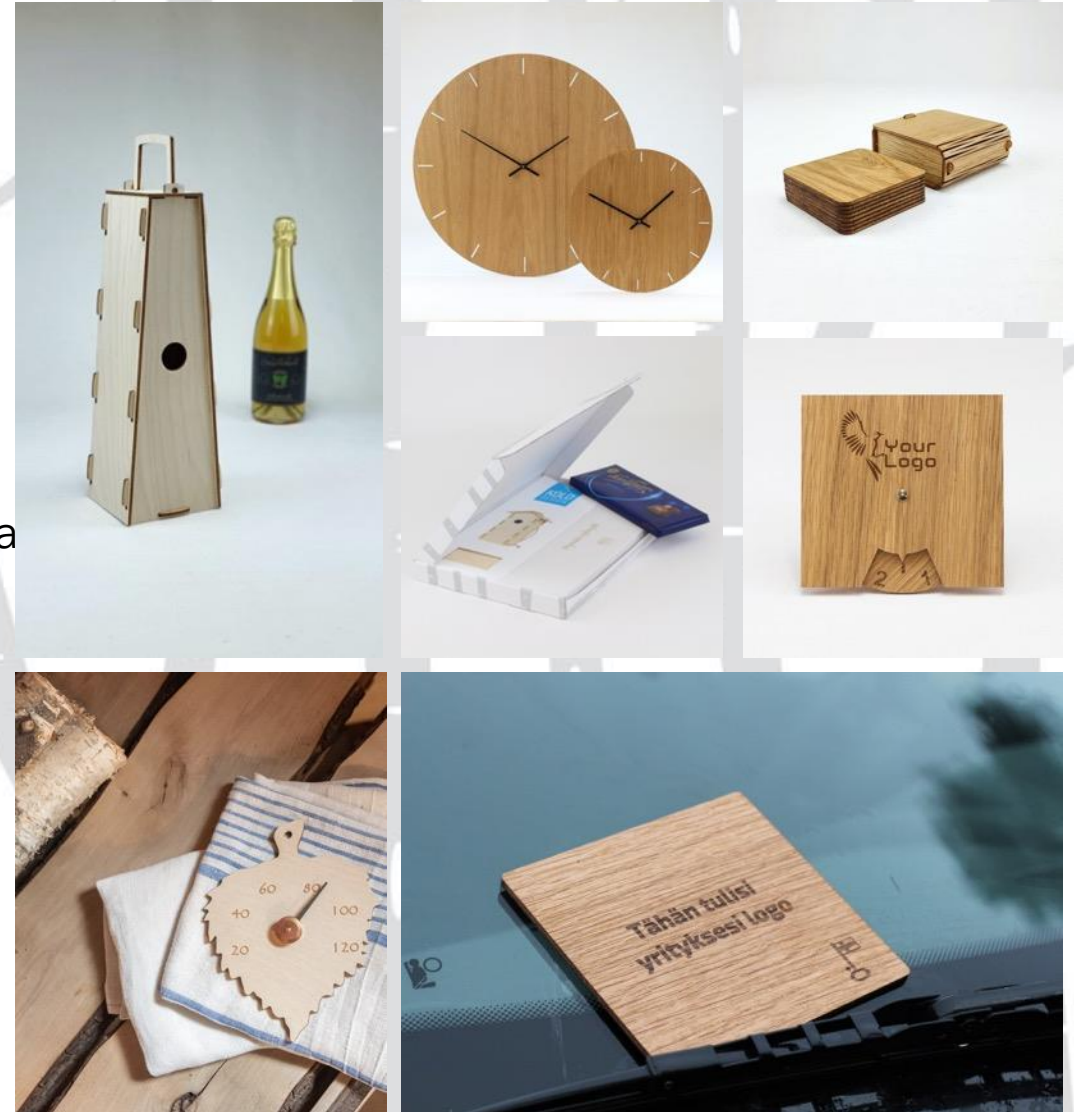

KOLO Design liike-, henkilöstö- ja jakolahjat

- Kolo Designin tuotteet valmistetaan uusiutuvista, hiilineutraaleista luonnonvaroista.
- Lahjansaaja saa takuulla pitkäikäisen ja luonnon resursseja kunnioittavan lahjan joka on myös hauska ja kekseliäs!
- Patentoitu liitostekniikka mahdollistaa tuotteiden kokoamisen ilman liimaa, ruuveja tai työkaluja.
- Tuotteisiin on mahdollista laser-kaivertaa esim. yrityksen logo.
- Tarjoamme myös postituspalveluja - voimme lähettää tuotteet suoraan kohderyhmällesi.